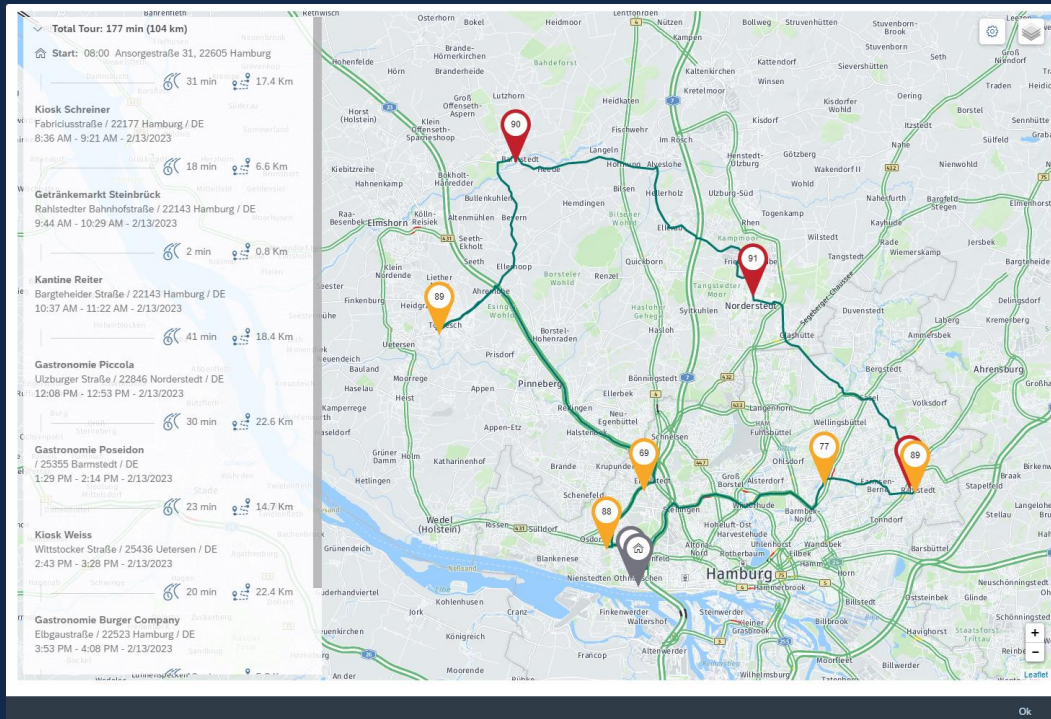

NOT OPTIMIZED (3)

Type	Account	Priority	Days overdue	Time	Date	Status
	Kiosk Kiefer Schwachhauser Heerstraße 28211 Bremen	82		-		<input type="checkbox"/>
	Gastronomie Schiller Georg-Gleistein-Straße 28757 Bremen	80		-		<input type="checkbox"/>
	Getränkemarkt Soltan Scherenbosteler Straße 30900 Wedemark	80		-		<input type="checkbox"/>

⑨ Kunden prüfen, die von der Optimierung geplant wurde

⑩ Optional: Planungsergebnis auf der Karte prüfen

⑪ Optional: Zurück navigieren und Optimierung wiederholen

⑫ Klicken auf das Statussymbol zeigt Gründe warum eine Aktivität nicht geplant wurde

Eine Tour planen

Optimierungsergebnis auf der Karte prüfen

13

14

13 Zeiten der optimierten Tour prüfen

14 Reisezeiten prüfen

15 Kartenansicht schließen

15

Eine Tour planen

Optimierungsergebnis prüfen

3 Planning Period: Dec 27, 2021 - Dec 29, 2021

Optimization Results Back to Restrictions Save 16

OPTIMIZED (5) NOT OPTIMIZED (3)

Type	Account	Priority	Days overdue	Travel Time	Distance	Time	Date
	Gastronomie Winkelmann Gastronomie Winkelmann Hindenburgstraße 27442 Gnarrenburg	74		1:11	96.7	11:10 AM - 11:55 AM	Dec 27, 2021
	Kiosk Schön Kiosk Schön Am Hulsberg 28205 Bremen	71		1:00	52.6	1:15 PM - 2:00 PM	Dec 27, 2021
	Kantine Mayr Bücker Straße 27318 Hoya	51		1:30	122.7	9:40 AM - 10:10 AM	Dec 28, 2021
	Kantine Esser Riethkamp 29229 Celle	29		1:31	91.4	11:51 AM - 12:06 PM	Dec 28, 2021
	Getränkemarkt Steinbrück Rahlstedter Bahnhofstraße 22143 Hamburg	83		1:37	130.5	1:54 PM - 2:39 PM	Dec 28, 2021